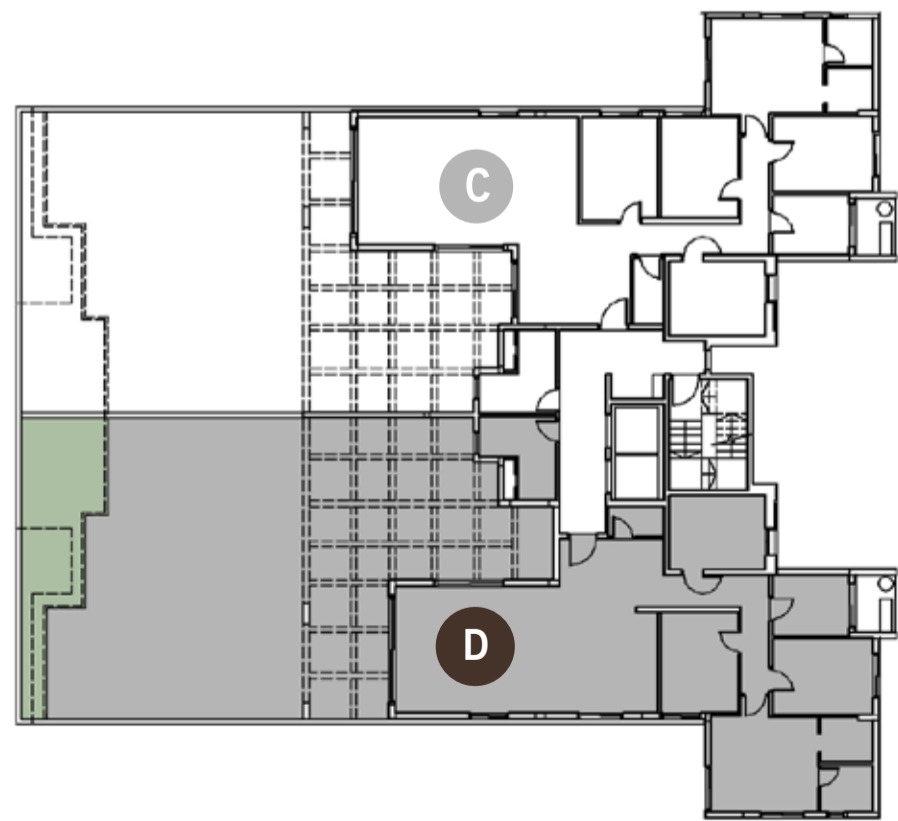

# גולומב 11

דירות ענקיות בלב העיר  
נהריה

**קומה ח'**  
**בכיוונים דרום, מערב, מזרח**  
**פנטהאוז 5 חדרים גדול במיוחד 135 מ"ר**  
**מחסן גדול צמוד לדירה**  
**מרפסת שמש 160 מ"ר**  
**פונה לרחוב גולומב**  
**חנייה צמודה בטאבו**